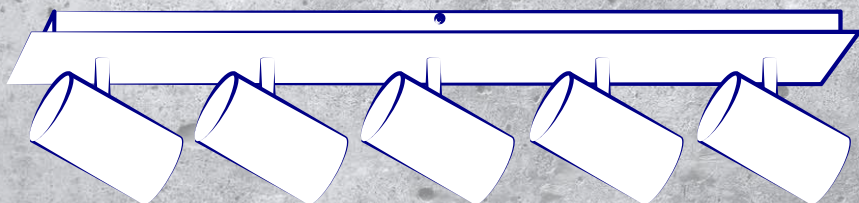

# ***Kanlux***

**GAMME DE LUMINAIRES  
MURAUX ET PLAFONNIERS**

**Kanlux  
EVALO**

**Kanlux**

**Kanlux EVALO**  
- gamme de spots  
avec 1 à 5  
points lumineux.

**Disponible en 2 coloris :  
noir ou blanc dans  
une finition mat.**

**Dans les deux versions,  
une articulation en couleur  
argent pour le réglage  
du pivot de l'abat-jour.**

## Libre réglage de l'abat-jour:

320° horizontalement  
et 90° verticalement.

Ventouse incluse  
pour un montage  
pratique de la  
source lumineuse.

**Kanlux**

**Avec son design moderne et minimaliste  
peut s'intégrer avec succès dans  
de nombreuses pièces de la maison.**