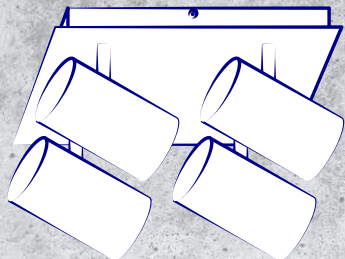

# ***Kanlux***

**GAMME DE LUMINAIRES  
MURAUX ET PLAFONNIERS**

**Kanlux  
EVALO**

**Kanlux**

**Kanlux EVALO**  
- gamme de spots  
avec 1 à 5  
points lumineux.

**Disponible en 2 coloris :  
noir ou blanc dans  
une finition mat.**

**Dans les deux versions,  
une articulation en couleur  
argent pour le réglage  
du pivot de l'abat-jour.**

## Libre réglage de l'abat-jour:

320° horizontalement  
et 90° verticalement.

Ventouse incluse  
pour un montage  
pratique de la  
source lumineuse.

**Kanlux**

**Avec son design moderne et minimaliste  
peut s'intégrer avec succès dans  
de nombreuses pièces de la maison.**