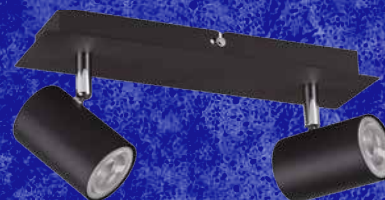

# ***Kanlux***

**GAMME DE LUMINAIRES  
MURAUX ET PLAFONNIERS**

**Kanlux  
EVALO**

**Kanlux**

**Kanlux EVALO**  
- gamme de spots  
avec 1 à 5  
points lumineux.

**Disponible en 2 coloris :  
noir ou blanc dans  
une finition mat.**

**Dans les deux versions,  
une articulation en couleur  
argent pour le réglage  
du pivot de l'abat-jour.**

# Kanlux

Kanlux **EVALO**  
**Couleur blanc mat.**

EVALO EL-11 W-SR **35690**

EVALO EL-21 W-SR **35692**

EVALO EL-31 W-SR **35694**

EVALO EL-40 W-SR **35696**

EVALO EL-41 W-SR **35698**

EVALO EL-51 W-SR **35688**

# Kanlux

Kanlux **EVALO**  
**Couleur noir mat.**

EVALO EL-11 B-SR **35691**

EVALO EL-21 B-SR **35693**

EVALO EL-31 B-SR **35695**

EVALO EL-40 B-SR **35697**

EVALO EL-41 B-SR **35699**

EVALO EL-51 B-SR **35689**