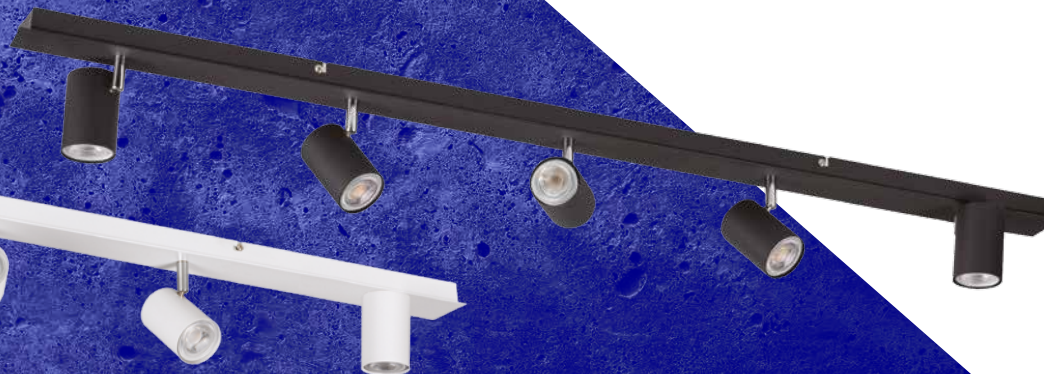

EVALO EL-51

Kanlux EVALO