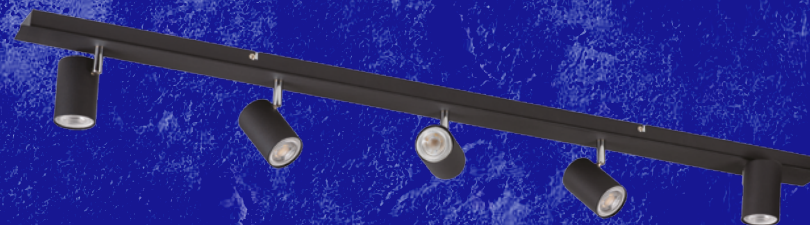

# ***Kanlux***

**GAMME DE LUMINAIRES  
MURAUX ET PLAFONNIERS**

**Kanlux  
EVALO**

**Kanlux**

**Kanlux EVALO**  
- gamme de spots  
avec 1 à 5  
points lumineux.

**Disponible en 2 coloris :  
noir ou blanc dans  
une finition mat.**

**Dans les deux versions,  
une articulation en couleur  
argent pour le réglage  
du pivot de l'abat-jour.**

# Kanlux

Kanlux **EVALO**  
**Couleur noir mat.**

EVALO EL-11 B-SR **35691**

EVALO EL-21 B-SR **35693**

EVALO EL-31 B-SR **35695**

EVALO EL-40 B-SR **35697**

EVALO EL-41 B-SR **35699**

EVALO EL-51 B-SR **35689**

## Libre réglage de l'abat-jour:

320° horizontalement  
et 90° verticalement.

Ventouse incluse  
pour un montage  
pratique de la  
source lumineuse.

**Kanlux**

**Avec son design moderne et minimaliste  
peut s'intégrer avec succès dans  
de nombreuses pièces de la maison.**