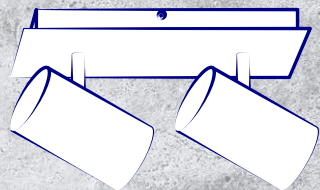

# ***Kanlux***

**GAMME DE LUMINAIRES  
MURAUX ET PLAFONNIERS**

**Kanlux  
EVALO**

**Kanlux**

**Kanlux EVALO**  
- gamme de spots  
avec 1 à 5  
points lumineux.

**Disponible en 2 coloris :  
noir ou blanc dans  
une finition mat.**

**Dans les deux versions,  
une articulation en couleur  
argent pour le réglage  
du pivot de l'abat-jour.**

## Libre réglage de l'abat-jour:

320° horizontalement  
et 90° verticalement.

Ventouse incluse  
pour un montage  
pratique de la  
source lumineuse.

**Kanlux**

**Avec son design moderne et minimaliste  
peut s'intégrer avec succès dans  
de nombreuses pièces de la maison.**